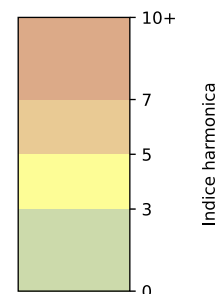

22h-00h	00h-02h	02h-04h	04h-06h	Total nuit (22h-06h)
Nuit du lundi 12/08/2024 au mardi 13/08/2024	6,5 61,0 dB(A)	6,1 58,3 dB(A)	5,1 52,7 dB(A)	5,4 53,8 dB(A)	5,8 57,7 dB(A)
Nuit du mardi 13/08/2024 au mercredi 14/08/2024	6,0 58,0 dB(A)	5,8 57,2 dB(A)	5,2 53,1 dB(A)	5,4 53,7 dB(A)	5,6 56,0 dB(A)
Nuit du mercredi 14/08/2024 au jeudi 15/08/2024	6,1 58,9 dB(A)	5,9 57,9 dB(A)	5,1 52,9 dB(A)	4,8 51,2 dB(A)	5,5 56,4 dB(A)
Nuit du jeudi 15/08/2024 au vendredi 16/08/2024	6,2 58,8 dB(A)	5,8 57,2 dB(A)	5,6 54,6 dB(A)	5,5 54,9 dB(A)	5,8 56,7 dB(A)
Nuit du vendredi 16/08/2024 au samedi 17/08/2024	6,1 58,7 dB(A)	5,8 57,0 dB(A)	5,4 54,4 dB(A)	5,2 53,5 dB(A)	5,6 56,4 dB(A)
Nuit du samedi 17/08/2024 au dimanche 18/08/2024	6,4 60,7 dB(A)	5,8 56,9 dB(A)	5,6 55,8 dB(A)	5,7 56,0 dB(A)	5,9 57,9 dB(A)
Nuit du dimanche 18/08/2024 au lundi 19/08/2024	6,0 57,7 dB(A)	5,6 56,2 dB(A)	5,0 52,3 dB(A)	5,8 55,9 dB(A)	5,6 55,9 dB(A)

Légende