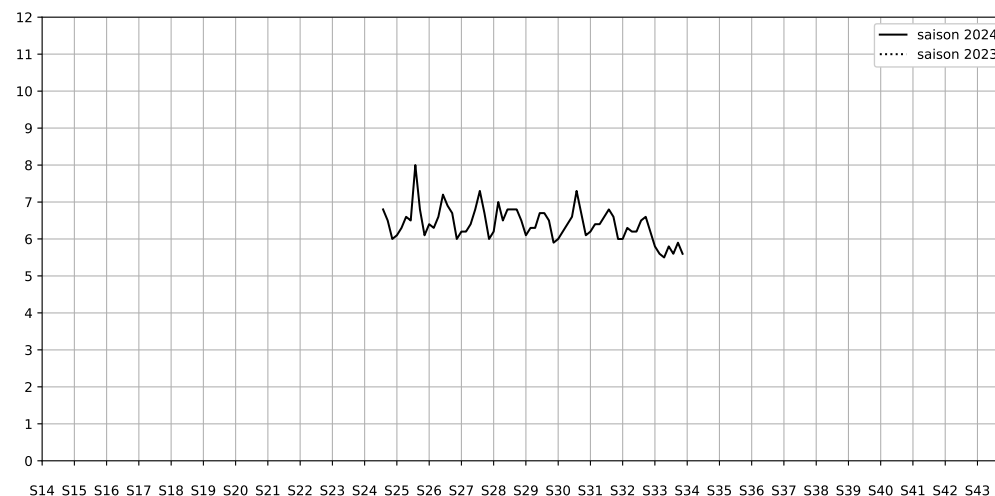

Légende

Indice Harmonica

Niveau sonore LAeq en dB(A)

26 avenue Trudaine - 75009 Paris

Indice Harmonica Nuit [22h-06h]
Comparaison avec saison précédente à jour équivalent

	22h-00h	00h-02h	02h-04h	04h-06h	Total nuit (22h-06h)
Nuit du lundi 12/08/2024 au mardi 13/08/2024	7,1 63,5 dB(A)	6,4 60,3 dB(A)	5,8 55,9 dB(A)	5,9 56,1 dB(A)	6,3 60,1 dB(A)
Nuit du mardi 13/08/2024 au mercredi 14/08/2024	6,8 62,1 dB(A)	6,4 60,0 dB(A)	6,2 57,8 dB(A)	6,1 56,8 dB(A)	6,4 59,6 dB(A)
Nuit du mercredi 14/08/2024 au jeudi 15/08/2024	6,8 62,1 dB(A)	6,4 60,3 dB(A)	6,0 56,5 dB(A)	6,0 56,9 dB(A)	6,3 59,6 dB(A)
Nuit du jeudi 15/08/2024 au vendredi 16/08/2024	6,8 62,5 dB(A)	6,6 60,0 dB(A)	6,2 58,0 dB(A)	6,1 56,1 dB(A)	6,4 59,8 dB(A)
Nuit du vendredi 16/08/2024 au samedi 17/08/2024	7,0 63,0 dB(A)	7,6 65,0 dB(A)	6,6 59,7 dB(A)	5,9 56,1 dB(A)	6,8 62,1 dB(A)
Nuit du samedi 17/08/2024 au dimanche 18/08/2024	7,5 65,6 dB(A)	6,6 60,6 dB(A)	6,4 58,9 dB(A)	6,0 56,2 dB(A)	6,6 61,8 dB(A)
Nuit du dimanche 18/08/2024 au lundi 19/08/2024	6,8 61,1 dB(A)	6,2 58,3 dB(A)	6,0 56,0 dB(A)	5,8 55,8 dB(A)	6,2 58,4 dB(A)

Légende

Indice Harmonica

Niveau sonore LAeq en dB(A)

Place Georges Enesco - 75009 Paris

Indice Harmonica Nuit [22h-06h]
Comparaison avec saison précédente à jour équivalent