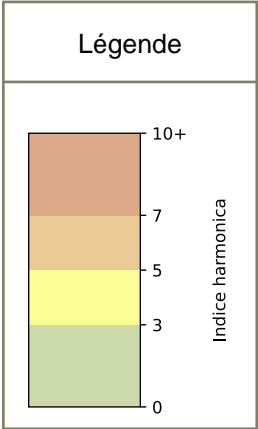

SYNTHÈSE DES SITES SUR LA SEMAINE
Par Indice Harmonica nocturne [22h-06h] décroissant

	Nuit du lundi 12/08/2024 au mardi 13/08/2024	Nuit du mardi 13/08/2024 au mercredi 14/08/2024	Nuit du mercredi 14/08/2024 au jeudi 15/08/2024	Nuit du jeudi 15/08/2024 au vendredi 16/08/2024	Nuit du vendredi 16/08/2024 au samedi 17/08/2024	Nuit du samedi 17/08/2024 au dimanche 18/08/2024	Nuit du dimanche 18/08/2024 au lundi 19/08/2024
1	ENESCO (6,3)	ENESCO (6,4)	ENESCO (6,3)	ENESCO (6,4)	ENESCO (6,8)	ENESCO (6,6)	ENESCO (6,2)
2	TRUDAINE (5,8)	TRUDAINE (5,6)	TRUDAINE (5,5)	TRUDAINE (5,8)	TRUDAINE (5,6)	TRUDAINE (5,9)	TRUDAINE (5,6)

	22h-00h	00h-02h	02h-04h	04h-06h	Total nuit (22h-06h)
Nuit du lundi 12/08/2024 au mardi 13/08/2024	6,5 61,0 dB(A)	6,1 58,3 dB(A)	5,1 52,7 dB(A)	5,4 53,8 dB(A)	5,8 57,7 dB(A)
Nuit du mardi 13/08/2024 au mercredi 14/08/2024	6,0 58,0 dB(A)	5,8 57,2 dB(A)	5,2 53,1 dB(A)	5,4 53,7 dB(A)	5,6 56,0 dB(A)
Nuit du mercredi 14/08/2024 au jeudi 15/08/2024	6,1 58,9 dB(A)	5,9 57,9 dB(A)	5,1 52,9 dB(A)	4,8 51,2 dB(A)	5,5 56,4 dB(A)
Nuit du jeudi 15/08/2024 au vendredi 16/08/2024	6,2 58,8 dB(A)	5,8 57,2 dB(A)	5,6 54,6 dB(A)	5,5 54,9 dB(A)	5,8 56,7 dB(A)
Nuit du vendredi 16/08/2024 au samedi 17/08/2024	6,1 58,7 dB(A)	5,8 57,0 dB(A)	5,4 54,4 dB(A)	5,2 53,5 dB(A)	5,6 56,4 dB(A)
Nuit du samedi 17/08/2024 au dimanche 18/08/2024	6,4 60,7 dB(A)	5,8 56,9 dB(A)	5,6 55,8 dB(A)	5,7 56,0 dB(A)	5,9 57,9 dB(A)
Nuit du dimanche 18/08/2024 au lundi 19/08/2024	6,0 57,7 dB(A)	5,6 56,2 dB(A)	5,0 52,3 dB(A)	5,8 55,9 dB(A)	5,6 55,9 dB(A)